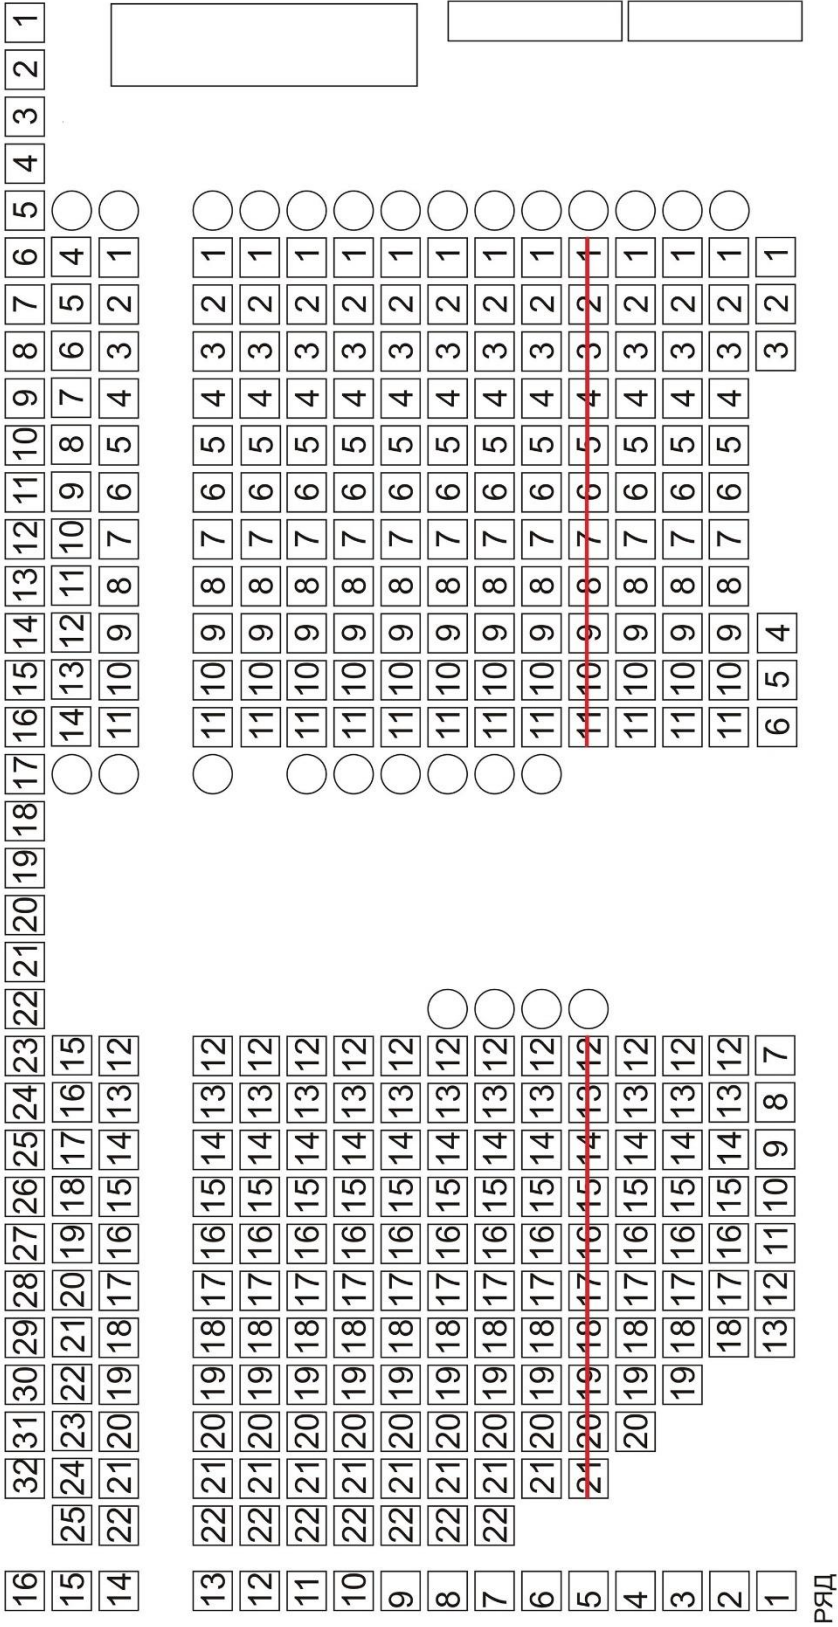

ПЛАН ЗРИТЕЛЬНОГО ЗАЛА

ВЫХОД 001   ВЫХОД 002

СЦЕНА